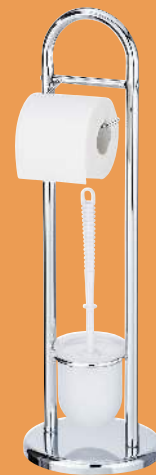

14,99

STCK
statt **19,99**

WASCHTISCH-EINHEBELMISCHER PICCOLO

Zug-Ablaufgarnitur 1 1/4', Flex-Schläuche, inkl. Montagezubehör, verchromt
8069743

24,99

STCK
statt **32,99**

WASCHTISCH MIT HAHNLOCH

aus Sanitärporzellan, B: 600 mm, T: 450 mm, Hahnloch mitte offen, mit Überlaufloch, Farbe: weiß
262723

14,99

STCK
statt **17,99**

BRAUSEGARNITUR OCEAN CARBALLO

Wandstange 60 cm, Ø 18 mm, mit Schieber, 8 Strahlarten, antikalk, Metall-Brauseschlauch 1/2' x 150 cm, Farbe: chrom
8300036

JETZT
WASSER
SPAREN

WASSERSPAREN BIS ZU 40%

24,99

STCK
statt **35,99**

WC-GARNITUR SIENA MIT TOILETTPAPIERHALTER

satinierter Kunststoff mit Chrom-Rand, runder Standfuß, inkl. WC-Bürste, Bürstenkopf auswechselbar, chrom, Ø 19 x H 63 cm
324657

Güde

Ab **24,99**