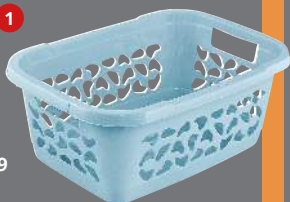

statt 6,99

WÄSCHEKORB/ WÄSCHEWANNE

stapelbar, 32 L
1. Wäschekorb: Maße: 55 x 40 x 23 cm, nordic blue
8515947 | statt 6,99 4,99
2. Wäschewanne: Maße: 55 x 40 x 23 cm, nordic grey
8515994 | statt 7,99 6,99