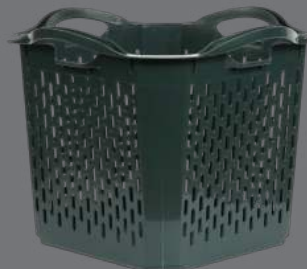

GARTENHELFER

1. Gartengrubber Premium: 3 Zinken, Breite: 90 mm, mit Holzstiel | 8469946 | statt 15,99 **11,99**
2. schwere Ausführung aus gehärtetem Werkzeugstahl, Oberfläche pulverbeschichtet, mit Holzstiel | 8469958 | statt 16,49 **11,99**
3. 16 Zinken mit Stiel | 8469963 | statt 21,99 **19,99**

28,99

STCK

**HOLTSTEINER
SCHAUFEL**

Holsteiner Schaufel Premium 245mm breit, Stahl, grün, mit Stiel
8100466

6,99

STCK

GARTENKORB COMFORT

Kunststoff, ca. 40 x 40 x 28,5/32 cm, 26 L Inhalt
8286370

12,99

STCK

GARTENBESEN MIT STIEL

stabiler Gartenbesen, Breite: 40 cm, mit leichtem Metallstiel
720921

17,99

STCK

statt 19,99

SCHIMMELPILZ TEST
einfache, schnelle und sichere Erkennung der Raumluftbelastung durch Schimmelpilzsporen, besonders geeignet zum Aufspüren von nicht sichtbarem bzw. verdecktem Schimmelbefall
464006

6,99

STCK

statt 8,29

UHU LUFT-ENTFEUCHTER ORIGINAL
Container mit einem Nachfüllbeutel 450 g, für Räume bis 35 m³, gegen Korrosion, Schimmel, Stockflecken und muffige Gerüche, mit ultra-aktiven Kristallen
8296987