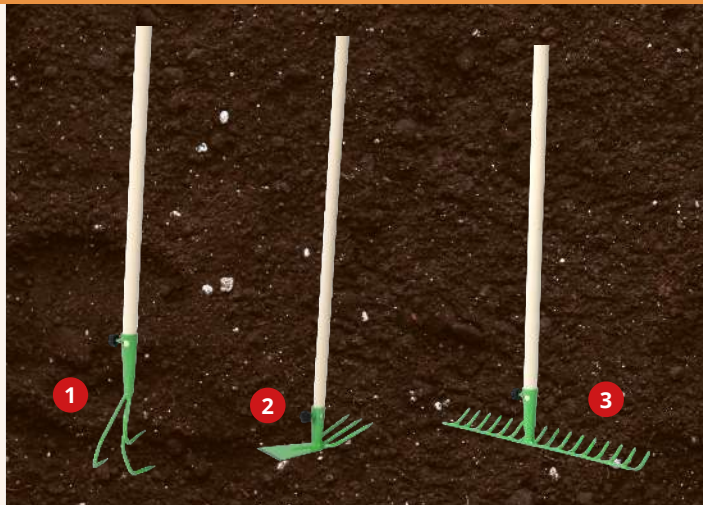

GARTENHELFER

1. Gartengrubber Premium: 3 Zinken, Breite: 90 mm, mit Holzstiel | 8469946 | statt 15,99 **11,99**
2. schwere Ausführung aus gehärtetem Werkzeugstahl, Oberfläche pulverbeschichtet, mit Holzstiel | 8469958 | statt 16,49 **11,99**
3. 16 Zinken mit Stiel | 8469963 | statt 21,99 **19,99**

28,99

STCK